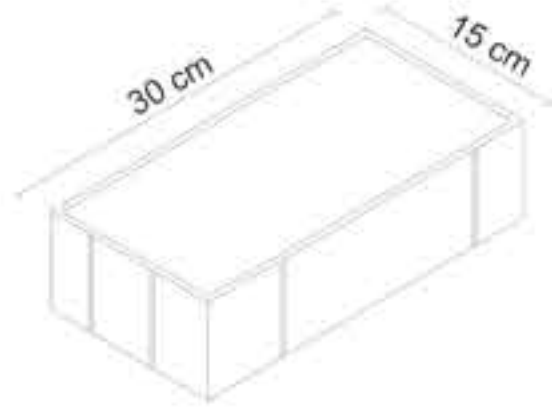

Ürünlerimiz arasında yer alan 15x30 uygulama kolaylığı ve çizgisel tasarımdaki çeşitliliği ile projelerde görsellik sunmaktadır.

| YÜKSEKLİK (cm) | M ² /Adet | Ağırlık |
|----------------|----------------------|-----------------------|
| 8 | 22 | 180 kg/M ² |
| 6 | 22 | 140 kg/M ² |