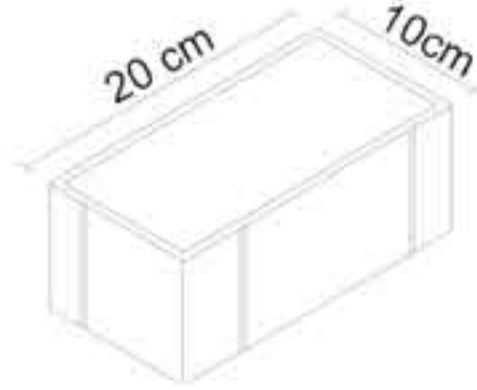

YÜKSEKLİK (cm)	M ² /Adet	Ağırlık
8	50	180 kg/M ²
6	50	140 kg/M ²

Kumlamalı Prizma Parke

Beyaz

Granit

Bergama

Bazalt

Oniks

Turkuaz