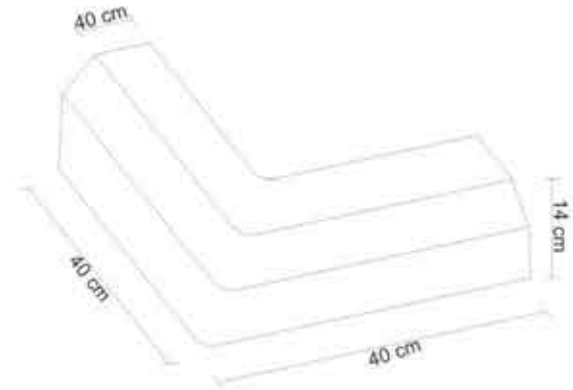

Yaya yolu park ve yürüyüş yollarında ağaç ve bitkileri korumak amacıyla uygulamalarda kullanılan ürünümüz kırtaş kalitesi ile üretilmektedir.

Gri

Kırmızı

Siyah

Granit

Bazalt

Bergama

Oniks

YÜKSEKLİK (cm)	M/Adet	Takım
14		4 Adet