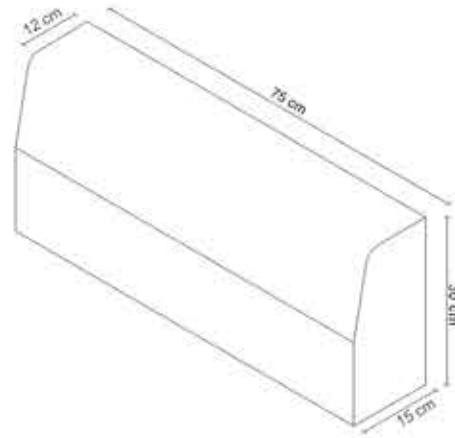

Cadde ve sokakları ayırmak için kullanılan ayırım bordürü oval yapısı ve görselliği ile Kırtaş kalitesi ile üretilmektedir.

Gri

Kırmızı

Siyah

Granit

Bazalt

Bergama

Oniks

YÜKSEKLİK (cm)	M/Adet	Ağırlık
20	2	26 kg/ad